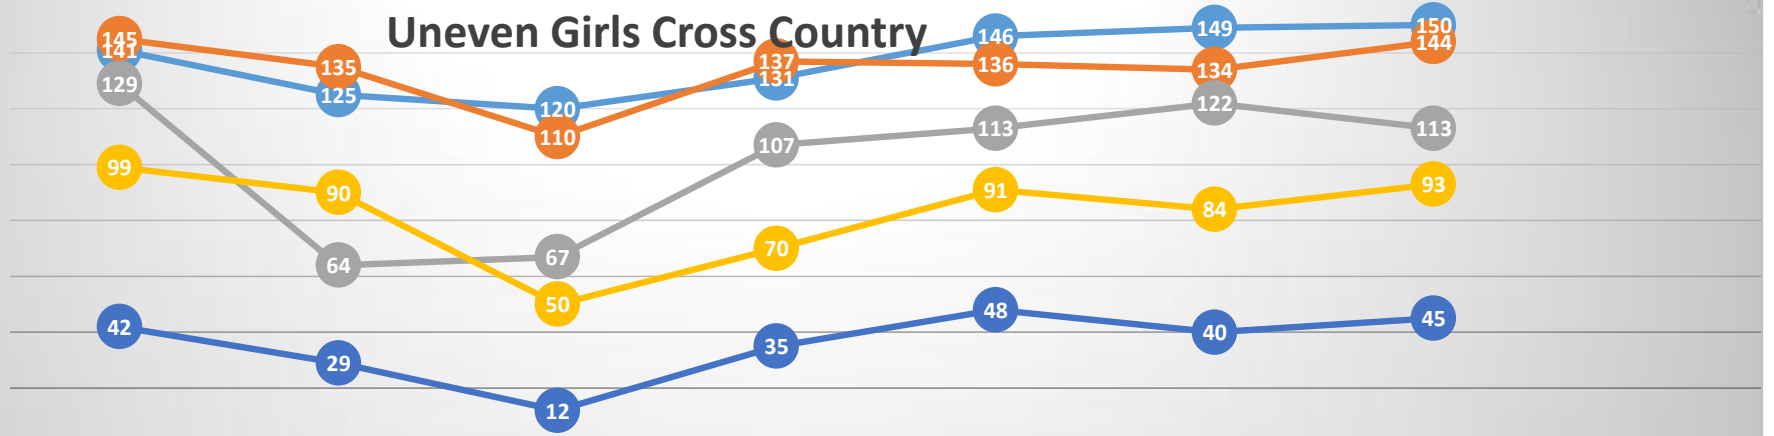

## Uneven Girls Cross Country

	Dungarvan 07	Ballyhaise 08	Coleraíne 09	Derry 10	Kildare 11	Adamstown 12	Waterford 13
11 Girls	141	125	120	131	146	149	150
13 Girls	145	135	110	137	136	134	144
15 Girls	129	64	67	107	113	122	113
17 Girls	99	90	50	70	91	84	93
19 Girls	42	29	12	35	48	40	45

## Even Aged Girls Cross Country

	Curragh 2007	Tramore 2008	Mullingar 2009	Derry 2010	Sligo 2011	Tattersalls 2012	Santry 2013
Girls 12	133	145	154	108	143	168	183
Girls 14	143	145	126	113	132	142	148
Girls 16	129	125	117	88	102	113	118
Girls 18	78	59	79	52	66	70	69

Girls 12   Girls 14   Girls 16   Girls 18