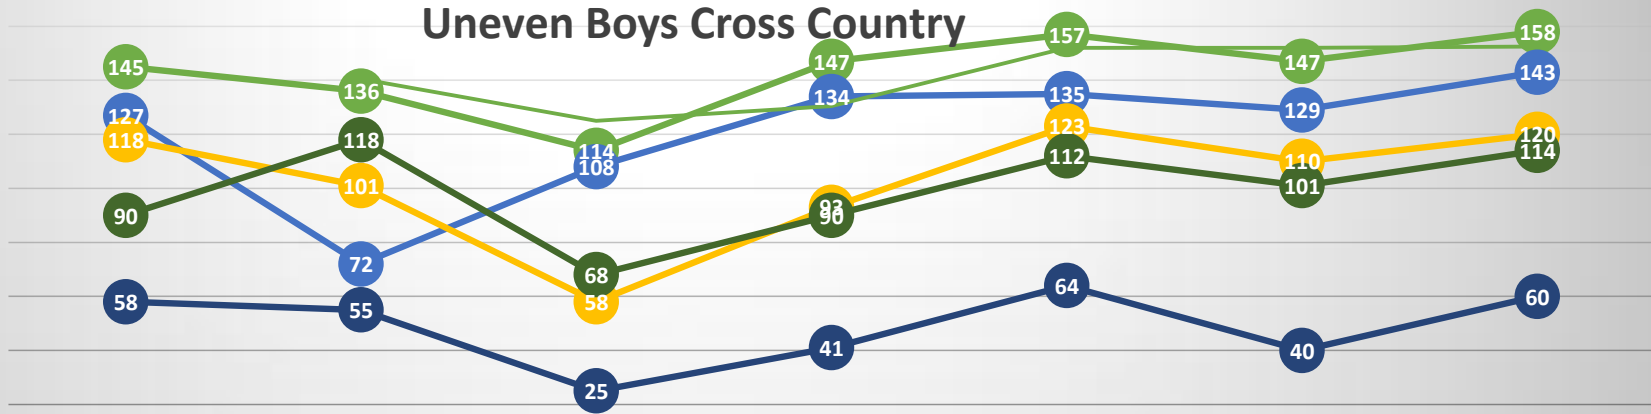

Uneven Boys Cross Country

	Dungarvan 07	Ballyhaise 08	Coleraine 09	Tullamore 10	Kildare 11	Adamstown 12	Waterford 13
11 Boys	145	136	114	147	157	147	158
13 Boys	127	72	108	134	135	129	143
15 Boys	118	101	58	93	123	110	120
17 Boys	90	118	68	90	112	101	114
19 Boys	58	55	25	41	64	40	60