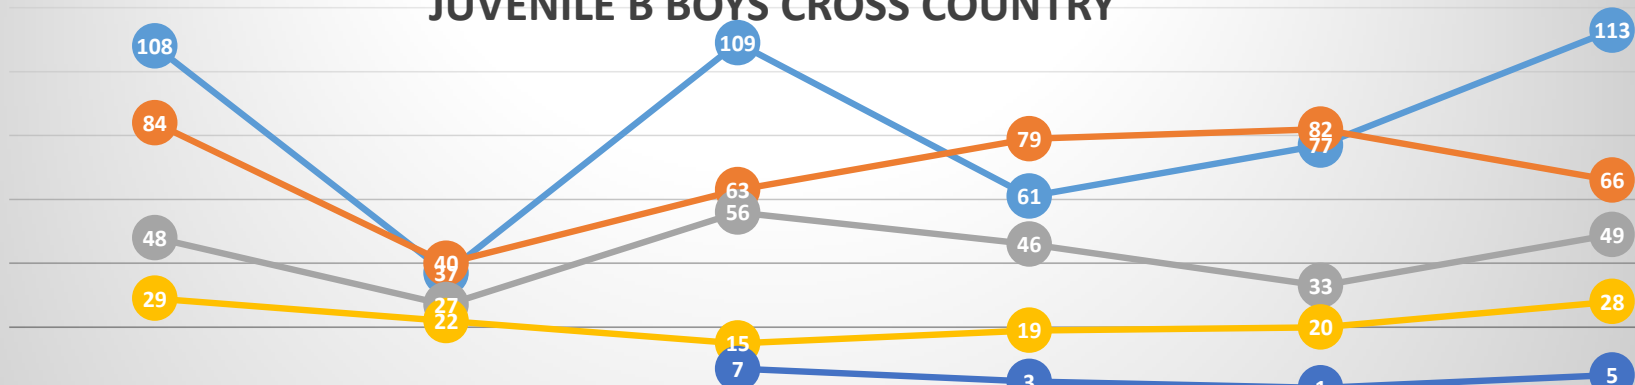

JUVENILE B BOYS CROSS COUNTRY

	2014 Dunboyne	2013 Derry	2012 Roscommon	2011 Dublin	2010 Roscommon	2009 Roscommon
Boys 11	108	37	109	61	77	113
Boys 13	84	40	63	79	82	66
Boys 15	48	27	56	46	33	49
Boys 17	29	22	15	19	20	28
Boys 19			7	3	1	5