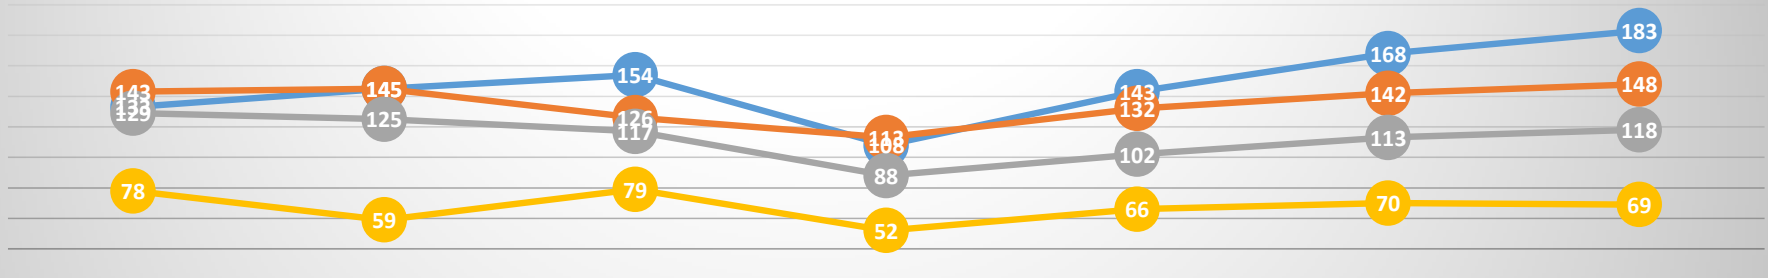

## Uneven Girls Cross Country

	Dungarvan 07	Ballyhaise 08	Coleraíne 09	Derry 10	Kildare 11	Adamstown 12	Waterford 13
11 Girls	141	125	120	131	146	149	150
13 Girls	145	135	110	137	136	134	144
15 Girls	129	64	67	107	113	122	113
17 Girls	99	90	50	70	91	84	93
19 Girls	42	29	12	35	48	40	45

## Even Aged Girls Cross Country

	Curragh 2007	Tramore 2008	Mullingar 2009	Derry 2010	Sligo 2011	Tattersalls 2012	Santry 2013
Girls 12	133	145	154	108	143	168	183
Girls 14	143	145	126	113	132	142	148
Girls 16	129	125	117	88	102	113	118
Girls 18	78	59	79	52	66	70	69

Girls 12   Girls 14   Girls 16   Girls 18