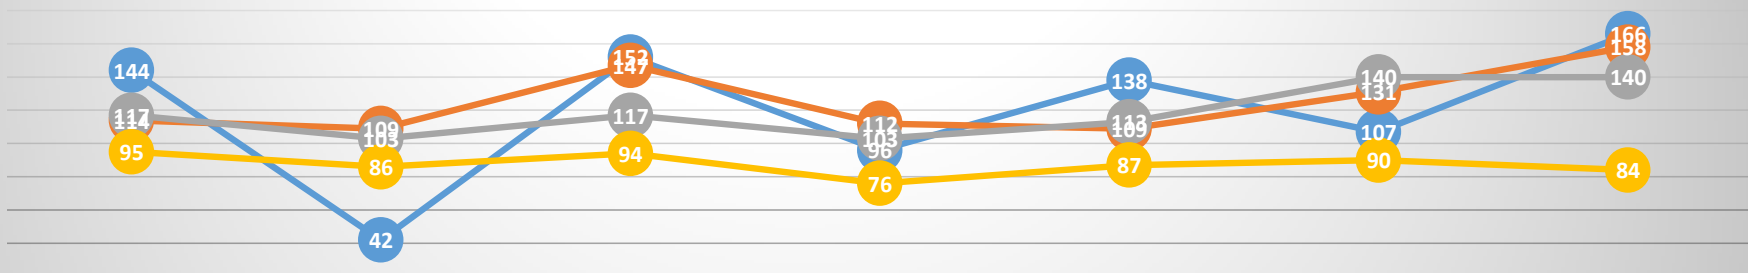

EVEN AGES BOYS CROSS COUNTRY

	Curragh 2008	Tramore 2009	Mullingar	Derry 2010	Sligo 2011	Tattersalls 2012	Santry 2013
Boys 12	144	42	152	96	138	107	166
Boys 14	114	109	147	112	109	131	158
Boys 16	117	103	117	103	113	140	140
Boys 18	95	86	94	76	87	90	84

Boys 12 Boys 14 Boys 16 Boys 18